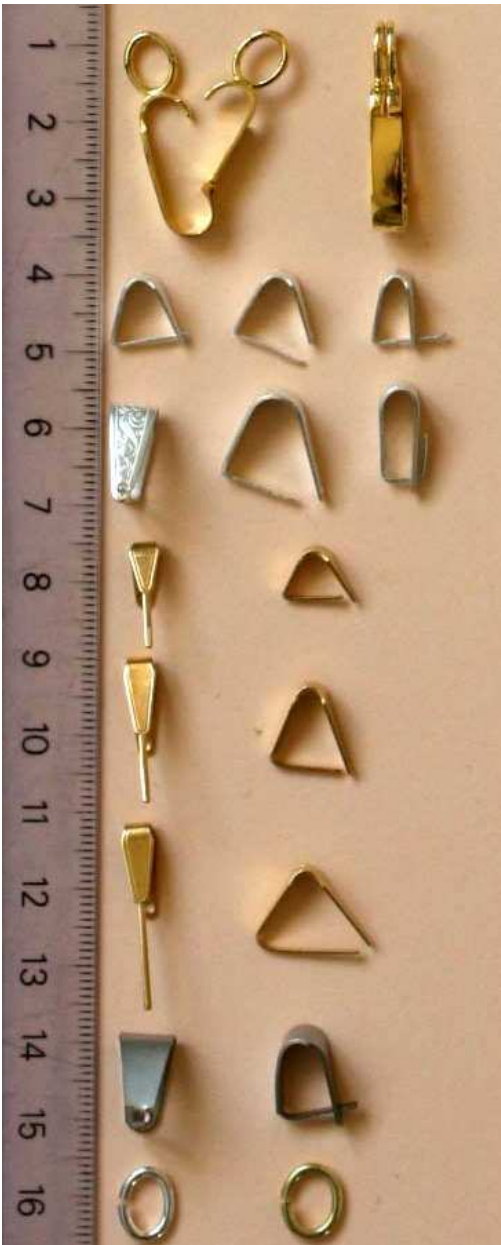

21

Tours du cou et attaches

- M 31 caoutchouc** 45cm disponible en
 4 mm uniquement doré..... 6.- €.
 3 mm doré ou argenté.....5.50 €
 2 mm doré ou argenté.....5.- €

- M 33 1 câble acier, à vis** 8.50 €
 38cm, 41cm, 44cm, 48cm

- M 34 4 fils, à vis**.....10 €
 noir plastifié 38cm, 40cm, 42cm, 44cm, 48cm
 doré plastifié 38cm, 40cm, 42cm, 45cm, 50cm
 argenté plastifié 38cm, 40cm, 42cm, 45cm, 48cm

- M 35 fil nylon transparent**.....6.- €
 38cm , 40cm

- Attache pour disques en argent 925 9.- €

- Attache pour disques en argent 925 doré 10.- €

- petite bélière métal argenté avec motif 1.50 €

- grande bélière métal argenté avec motif 2.- €.

- petite bélière métal argenté lisse 1.- €