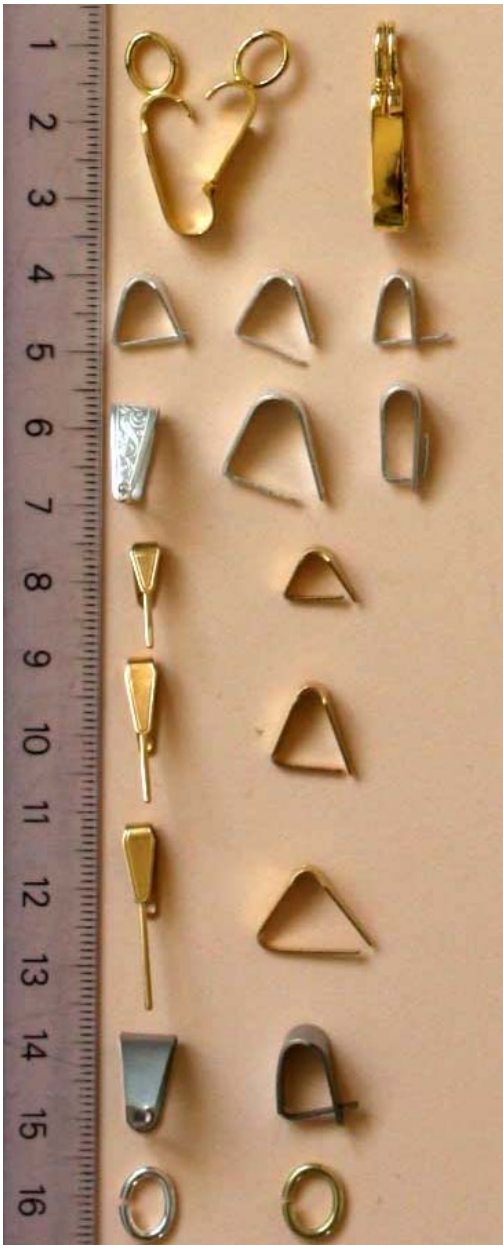

**Tours du cou et attaches**

**M 31 caoutchouc** 45cm disponible en  
 4 mm uniquement doré..... **9.- Fr.**  
 3 mm doré ou argenté.....**8.- Fr.**  
 2 mm doré ou argenté.....**7.- Fr.**

**M 33 1 câble acier, à vis** ..... **13.- Fr.**  
 38cm, 41cm, 44cm, 48cm

**M 34 4 fils, à vis**.....**15.- Fr.**  
 noir plastifié 38cm, 40cm, 42cm, 44cm, 48cm  
 doré plastifié 38cm, 40cm, 42cm, 45cm, 50cm  
 argenté plastifié 38cm, 40cm, 42cm, 45cm, 48cm

**M 35 fil nylon transparent**..... **9.- Fr.**  
 38cm , 40cm

Attache pour disques en argent 925 **13.- Fr.**

Attache pour disques en argent 925 doré **15.- Fr.**

petite bélière métal argenté avec motif **2.-Fr.**

grande bélière métal argenté avec motif **3.- Fr.**

grande bélière métal doré lisse **4.- Fr.**

(avec longue tige)

bélière en acier **4.- Fr.**

anneau argent 925 **2.- Fr.**

anneau argent 925 doré **2.- Fr.**